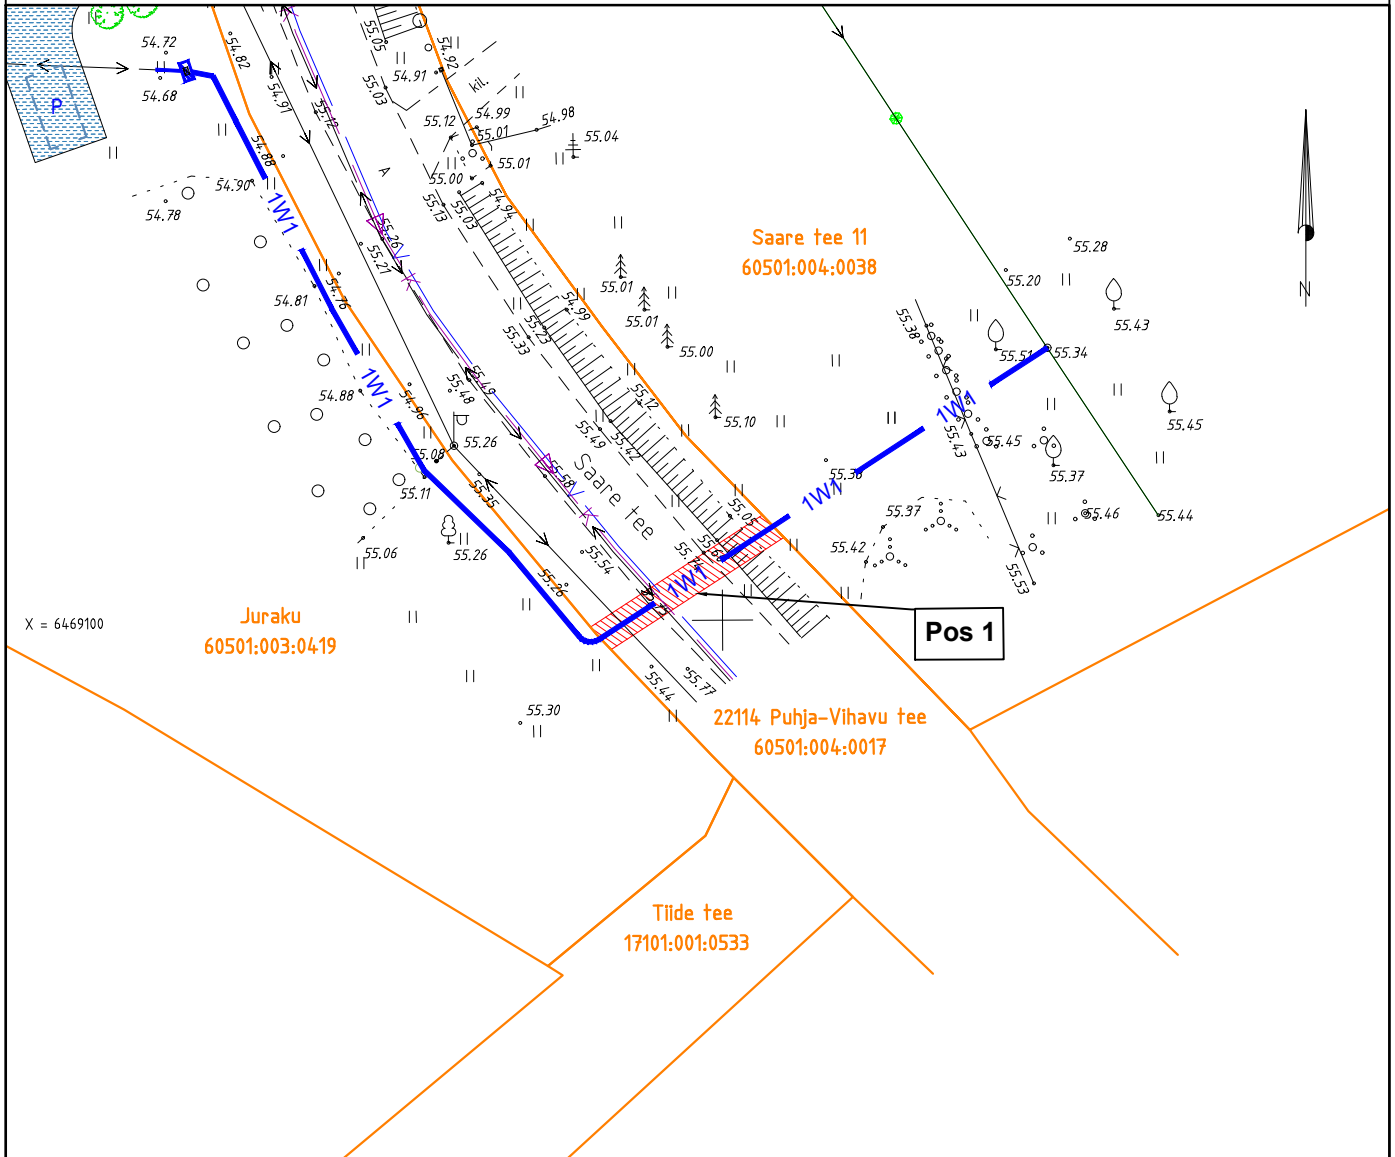

Isikliku kasutusõiguse seadmise plaan

IKÕ ala Pos nr (plaanil)	Kinnistu registriosa nr	Katastriüksuse tunnus, nimi ja sihtotstarve	IKÕ ala pindala m ²
Pos1	5621350	60501:004:0017 Transpordimaa	27

IKÕ seadmise ala

Kinnistu piir

1W1 1W1

Projekteeritud 0,4kV maakaabel torus
(esimene nr kaablite arv)

Projekteeritavate maakaablite pikkus ca 14m

Projekti nimetus / asukoht Juraku liitumine elektrivõrguga Vihavu küla, Elva vald, Tartu maakond			Töö nr 24_THR914216
Koostaja Kristiina Kaarmäe	Möötkava 1:500	Leht / formaat 1 / A4	Kuupäev 05.12.2024